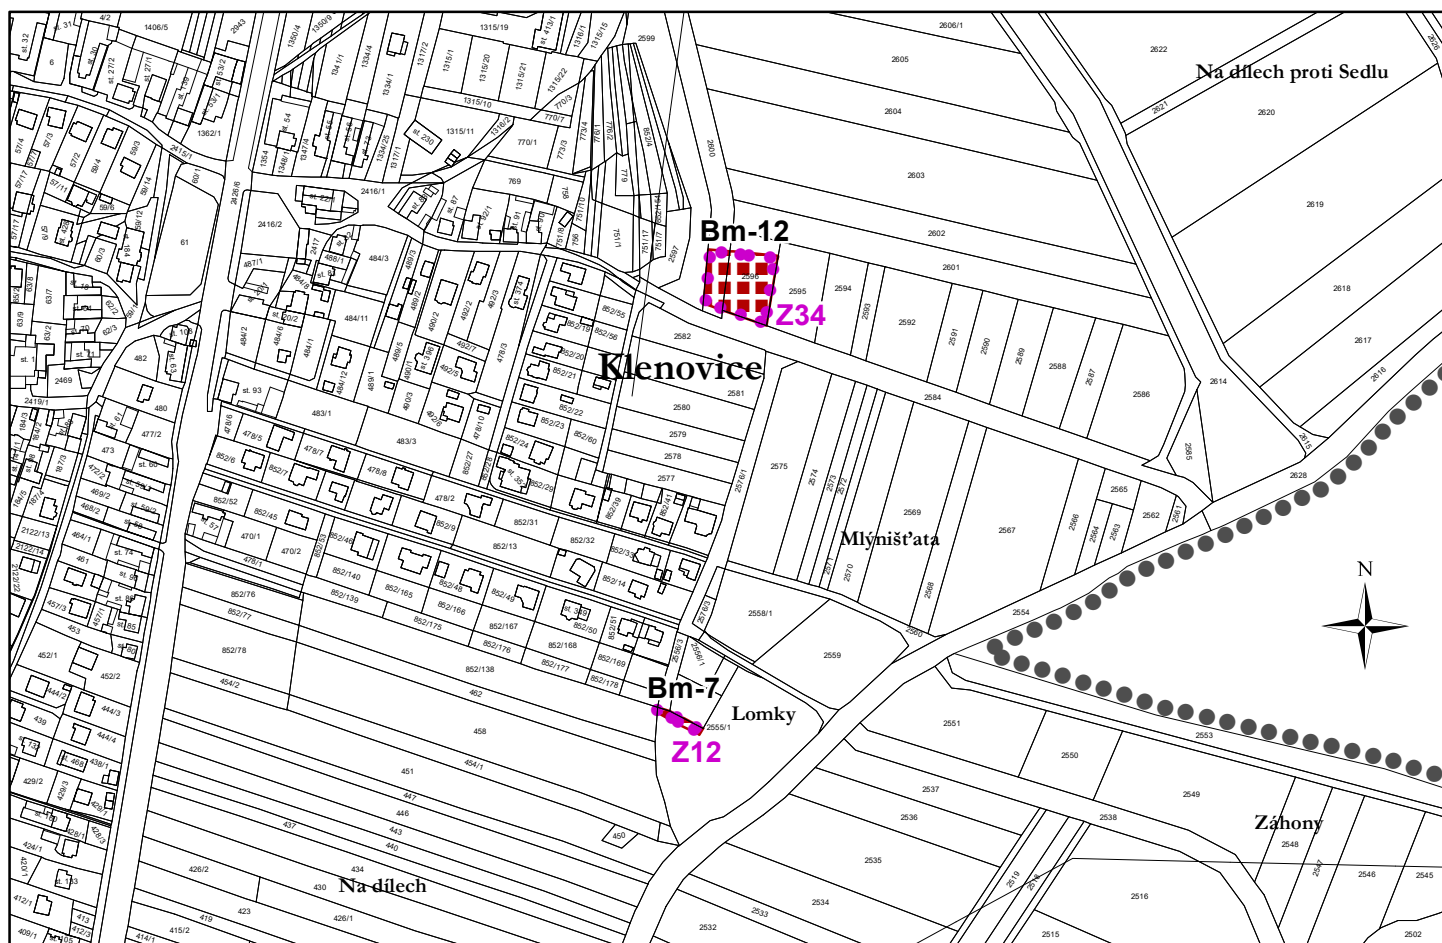

hlavní výkres změna č. 6 územního plánu Klenovice

Legenda

správní území

Z28 zastavitelná plocha

plochy
změn

Bm plochy smíšené obytné - městské

měřítko 1:5 000