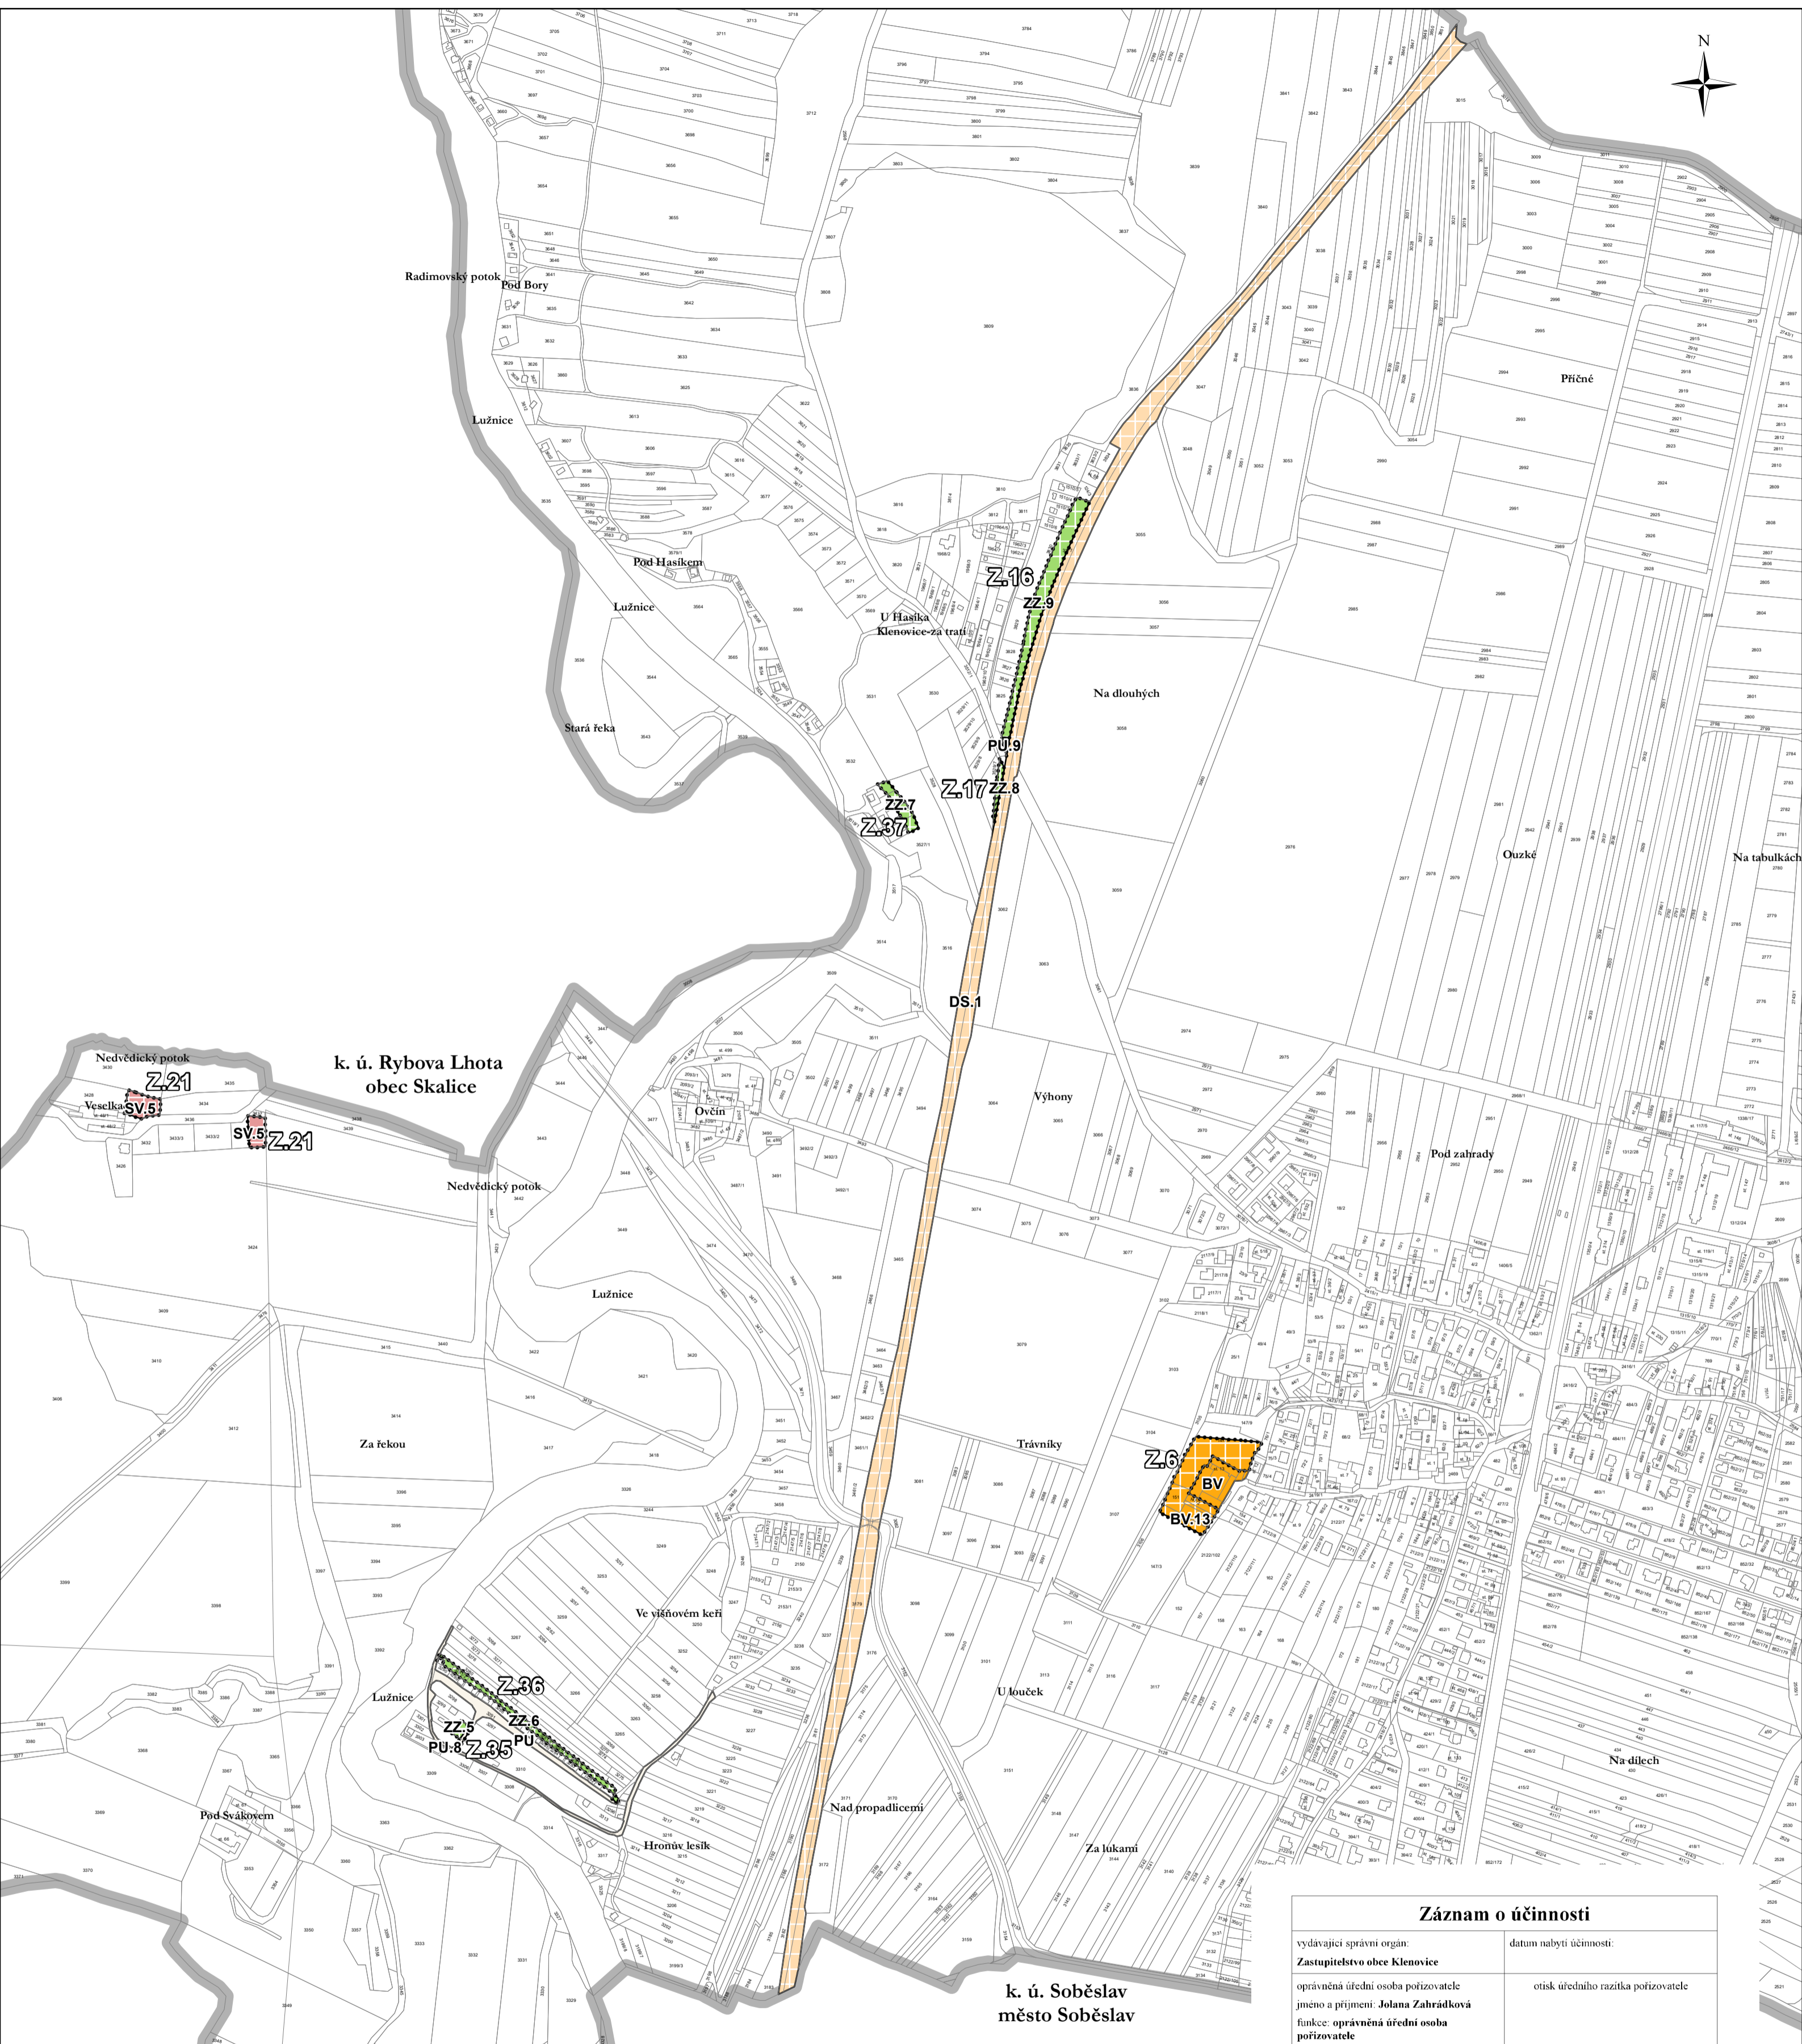

hlavní výkres změna č. 8 územního plánu Klenovice

Legenda

- správní území
- zastavitelná plocha

plochy s rozdílným způsobem využití

- | stabilizované | návrh | |
|---------------|-------|--------------------------------|
| BV | BV | bydlení venkovské |
| PU | PU | veřejná prostranství všeobecná |
| SV | SV | smíšené obytné venkovské |
| ZZ | ZZ | zeleň - zahrady a sady |
| DS | DS | doprava silniční |

Ondřej Zahradka Vlastibůf 21, 392 01 Soběslav	razítko projektant
datum vyhotovení: červenec 2024	
vypracoval: Ondřej Zahradka Ing. Vlastimil Smitka	
odpovědný projektant: Ing. Vlastimil Smitka	
číslo paré:	

měřítko 1:5 000